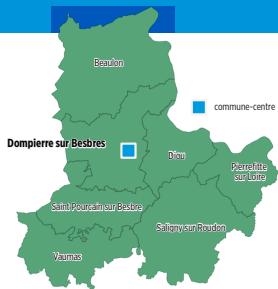

TAD

Secteur de Dompierre-sur-Besbre

Communes du secteur

- Beaulon
- Diou
- Dompierre-sur-Besbre
- Pierrefitte-sur-Loire
- Saint-Pourçain-sur-Besbre
- Saligny-sur-Roudon
- Vaumas

Vous habitez l'une de ces communes, vous pouvez utiliser le transport à la demande pour vous rendre à Dompierre-sur-Besbre. C'est facile appelez le :

Réservez votre déplacement, on vient vous chercher à votre domicile.

Le mercredi après-midi

Arrivée à Dompierre-sur-Besbre

	1 ^{er} horaire	2 ^e horaire	Correspondances possibles
Arrêt Gare SNCF : Parking de la gare SNCF - Aribus	13:00*	14:30	* Avec le ter à destination de Moulins
Arrêt Maison de santé : Rue du bois des Millets	13:03	14:33	
Arrêt Centre-Bourg : Place du Commerce - Arrêt Crédit Agricole - Panneau Trans'Allier	13:06	14:36	
Arrêt La Madelaine : Complexe Sportif - Aribus Trans'Allier parking	13:08	14:38	

Départ de Dompierre-sur-Besbre

	1 ^{er} horaire	2 ^e horaire	Correspondances possibles
Arrêt Gare SNCF : Parking de la gare SNCF - Aribus	17:00	18:30*	* Avec le ter en provenance de Moulins
Arrêt Maison de santé : Rue du bois des Millets	17:03	18:33	
Arrêt Centre-Bourg : Place du Commerce - Arrêt Crédit Agricole - Panneau Trans'Allier	17:06	18:36	
Arrêt La Madelaine : Complexe Sportif - Aribus Trans'Allier parking	17:08	18:38	